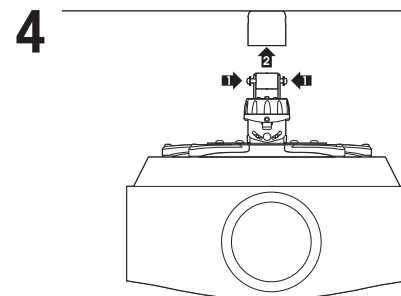

PPC 2500
Projector support

- (A) = 1x
- (B) = 1x
- (C) = 4x
- (D) = 2x
- (E) = 2x
- (F) = 3x
- (G) = 3x4
- (H) = 8x
- (I) = 4x
- (J) = 4x
- (K) = 1x

(GB) Subject to printing errors and technical amendments.
 (NL) Drukfouten en technische wijzigingen voorbehouden.
 (F) Sous réserve de fautes d'impression et de modifications techniques.
 (D) Für Druckfehler übernehmen wir keine Verantwortung. Technische Änderungen vorbehalten.
 (E) Reservados errores de imprenta y sujeta a modificaciones.
 (I) Con riserva di modifiche tecniche e di eventuali errori di stampa.
 (P) Reserva-se a ocorrência de galhas e de modificações técnicas.
 (H) Nyomdahibák és technikai változtatások joga fenntartva.
 (PL) Zastrzeżenie możliwości występowania błędów drukarskich i zmian technicznych.
 (RUS) Возможны ошибки при печати и технические модификации.

Max. 25 kg / 55 lbs