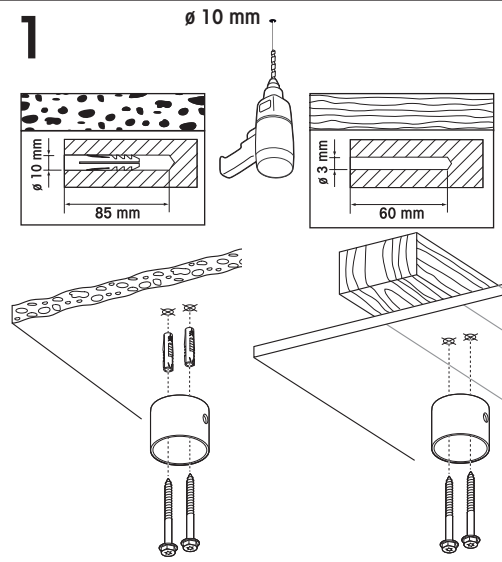

PPC 2500
Projector support

- (A) = 1x
- (B) = 1x
- (C) = 4x
- (D) = 2x
- (E) = 2x
- (F) = 3x
- (G) = 3x4
- (H) = 8x
- (I) = 4x
- (J) = 4x
- (K) = 1x

(GB) Subject to printing errors and technical amendments.
 (NL) Drukfouten en technische wijzigingen voorbehouden.
 (F) Sous réserve de fautes d'impression et de modifications techniques.
 (D) Für Druckfehler übernehmen wir keine Verantwortung. Technische Änderungen vorbehalten.
 (E) Reservados errores de imprenta y sujeta a modificaciones.
 (I) Con riserva di modifiche tecniche e di eventuali errori di stampa.
 (P) Reserva-se a ocorrência de galhas e de modificações técnicas.
 (H) Nyomdahibák és technikai változtatások joga fenntartva.
 (PL) Zastrzeżenie możliwości występowania błędów drukarskich i zmian technicznych.
 (RUS) Возможны ошибки при печати и технические модификации.

Max. 25 kg / 55 lbs