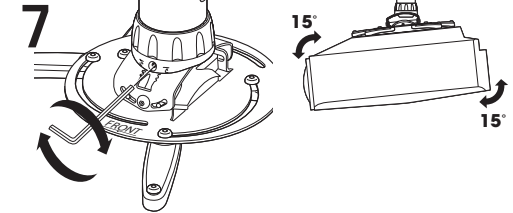

PPC 2500
Projector support

- (A) = 1x
- (B) = 1x
- (C) = 4x
- (D) = 2x
- (E) = 2x
- (F) = 3x
- (G) = 3x4
- (H) = 8x
- (I) = 4x
- (J) = 4x
- (K) = 1x

(GB) Subject to printing errors and technical amendments.
 (NL) Drukfouten en technische wijzigingen voorbehouden.
 (F) Sous réserve de fautes d'impression et de modifications techniques.
 (D) Für Druckfehler übernehmen wir keine Verantwortung. Technische Änderungen vorbehalten.
 (E) Reservados errores de imprenta y sujeta a modificaciones.
 (I) Con riserva di modifiche tecniche e di eventuali errori di stampa.
 (P) Reserva-se a ocorrência de galhas e de modificações técnicas.
 (H) Nyomdahibák és technikai változtatások joga fenntartva.
 (PL) Zastrzeżenie możliwości występowania błędów drukarskich i zmian technicznych.
 (RUS) Возможны ошибки при печати и технические модификации.

Max. 25 kg / 55 lbs