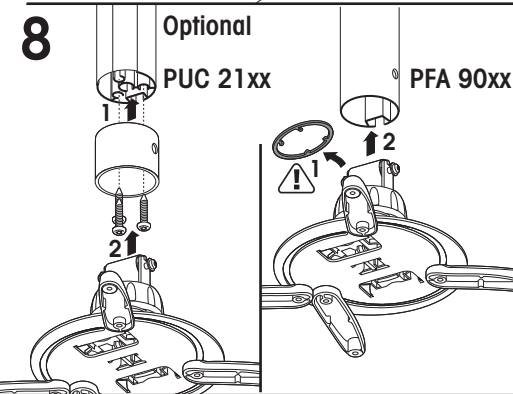

PPC 2500
Projector support

- (A) = 1x
- (B) = 1x
- (C) = 4x
- (D) = 2x
- (E) = 2x
- (F) = 3x
- (G) = 3x4
- (H) = 8x
- (I) = 4x
- (J) = 4x
- (K) = 1x

(GB) Subject to printing errors and technical amendments.
 (NL) Drukfouten en technische wijzigingen voorbehouden.
 (F) Sous réserve de fautes d'impression et de modifications techniques.
 (D) Für Druckfehler übernehmen wir keine Verantwortung. Technische Änderungen vorbehalten.
 (E) Reservados errores de imprenta y sujeta a modificaciones.
 (I) Con riserva di modifiche tecniche e di eventuali errori di stampa.
 (P) Reserva-se a ocorrência de galhas e de modificações técnicas.
 (H) Nyomdahibák és technikai változtatások joga fenntartva.
 (PL) Zastrzeżenie możliwości występowania błędów drukarskich i zmian technicznych.
 (RUS) Возможны ошибки при печати и технические модификации.

Max. 25 kg / 55 lbs