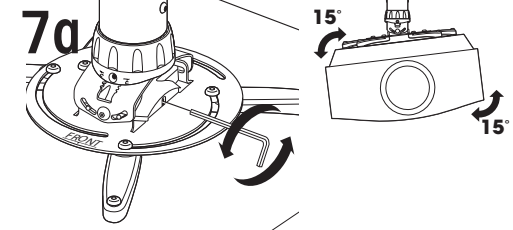

PPC 2500
Projector support

- (A) = 1x
- (B) = 1x
- (C) = 4x
- (D) = 2x
- (E) = 2x
- (F) = 3x
- (G) = 3x4
- (H) = 8x
- (I) = 4x
- (J) = 4x
- (K) = 1x

(GB) Subject to printing errors and technical amendments.
 (NL) Drukfouten en technische wijzigingen voorbehouden.
 (F) Sous réserve de fautes d'impression et de modifications techniques.
 (D) Für Druckfehler übernehmen wir keine Verantwortung. Technische Änderungen vorbehalten.
 (E) Reservados errores de imprenta y sujeta a modificaciones.
 (I) Con riserva di modifiche tecniche e di eventuali errori di stampa.
 (P) Reserva-se a ocorrência de galhas e de modificações técnicas.
 (H) Nyomdahibák és technikai változtatások joga fenntartva.
 (PL) Zastrzeżenie możliwości występowania błędów drukarskich i zmian technicznych.
 (RUS) Возможны ошибки при печати и технические модификации.

Max. 25 kg / 55 lbs