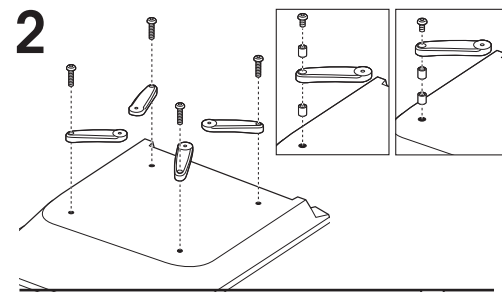

PPC 2500
Projector support

- (A) = 1x
- (B) = 1x
- (C) = 4x
- (D) = 2x
- (E) = 2x
- (F) = 3x
- (G) = 3x4
- (H) = 8x
- (I) = 4x
- (J) = 4x
- (K) = 1x

(GB) Subject to printing errors and technical amendments.
 (NL) Drukfouten en technische wijzigingen voorbehouden.
 (F) Sous réserve de fautes d'impression et de modifications techniques.
 (D) Für Druckfehler übernehmen wir keine Verantwortung. Technische Änderungen vorbehalten.
 (E) Reservados errores de imprenta y sujeta a modificaciones.
 (I) Con riserva di modifiche tecniche e di eventuali errori di stampa.
 (P) Reserva-se a ocorrência de galhas e de modificações técnicas.
 (H) Nyomdahibák és technikai változtatások joga fenntartva.
 (PL) Zastrzeżenie możliwości występowania błędów drukarskich i zmian technicznych.
 (RUS) Возможны ошибки при печати и технические модификации.

Max. 25 kg / 55 lbs