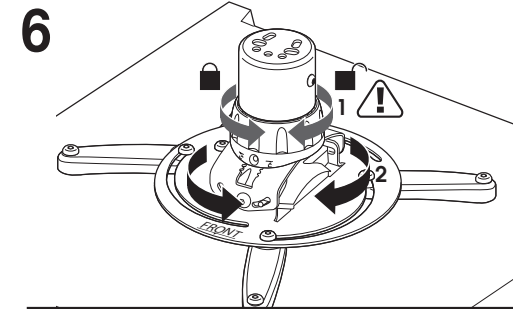

PPC 2500
Projector support

- (A) = 1x
- (B) = 1x
- (C) = 4x
- (D) = 2x
- (E) = 2x
- (F) = 3x
- (G) = 3x4
- (H) = 8x
- (I) = 4x
- (J) = 4x
- (K) = 1x

(GB) Subject to printing errors and technical amendments.
 (NL) Drukfouten en technische wijzigingen voorbehouden.
 (F) Sous réserve de fautes d'impression et de modifications techniques.
 (D) Für Druckfehler übernehmen wir keine Verantwortung. Technische Änderungen vorbehalten.
 (E) Reservados errores de imprenta y sujeta a modificaciones.
 (I) Con riserva di modifiche tecniche e di eventuali errori di stampa.
 (P) Reserva-se a ocorrência de galhas e de modificações técnicas.
 (H) Nyomdahibák és technikai változtatások joga fenntartva.
 (PL) Zastrzeżenie możliwości występowania błędów drukarskich i zmian technicznych.
 (RUS) Возможны ошибки при печати и технические модификации.

Max. 25 kg / 55 lbs