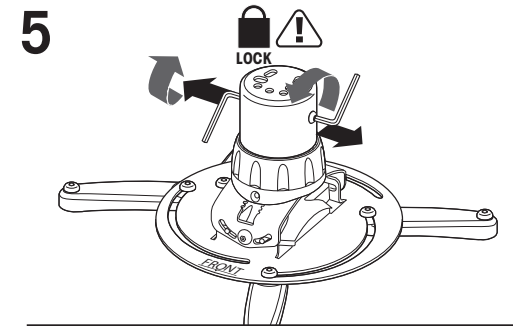

PPC 2500
Projector support

- (A) = 1x
- (B) = 1x
- (C) = 4x
- (D) = 2x
- (E) = 2x
- (F) = 3x
- (G) = 3x4
- (H) = 8x
- (I) = 4x
- (J) = 4x
- (K) = 1x

(GB) Subject to printing errors and technical amendments.
 (NL) Drukfouten en technische wijzigingen voorbehouden.
 (F) Sous réserve de fautes d'impression et de modifications techniques.
 (D) Für Druckfehler übernehmen wir keine Verantwortung. Technische Änderungen vorbehalten.
 (E) Reservados errores de imprenta y sujeta a modificaciones.
 (I) Con riserva di modifiche tecniche e di eventuali errori di stampa.
 (P) Reserva-se a ocorrência de galhas e de modificações técnicas.
 (H) Nyomdahibák és technikai változtatások joga fenntartva.
 (PL) Zastrzeżenie możliwości występowania błędów drukarskich i zmian technicznych.
 (RUS) Возможны ошибки при печати и технические модификации.

Mounting instructions
Montagevoorschrift
Instructions de montage
Montageanleitung
Guía de montaje
Istruzioni di montaggio
Instruções de montagem
Monteringsanvisning
Instrukcja montażu
Рекомендации по установке

Max. 25 kg / 55 lbs