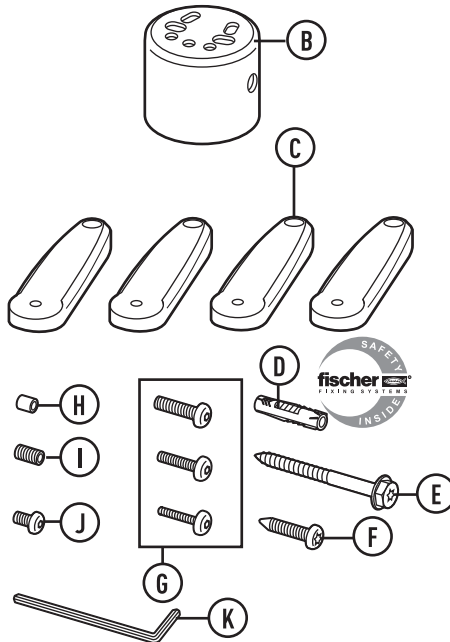

PPC 2500
Projector support

- (A) = 1x
- (B) = 1x
- (C) = 4x
- (D) = 2x
- (E) = 2x
- (F) = 3x
- (G) = 3x4
- (H) = 8x
- (I) = 4x
- (J) = 4x
- (K) = 1x

(GB) Subject to printing errors and technical amendments.
 (NL) Drukfouten en technische wijzigingen voorbehouden.
 (F) Sous réserve de fautes d'impression et de modifications techniques.
 (D) Für Druckfehler übernehmen wir keine Verantwortung. Technische Änderungen vorbehalten.
 (E) Reservados errores de imprenta y sujeta a modificaciones.
 (I) Con riserva di modifiche tecniche e di eventuali errori di stampa.
 (P) Reserva-se a ocorrência de galhas e de modificações técnicas.
 (H) Nyomdahibák és technikai változtatások joga fenntartva.
 (PL) Zastrzeżenie możliwości występowania błędów drukarskich i zmian technicznych.
 (RUS) Возможны ошибки при печати и технические модификации.

Mounting instructions
Montagevoorschrift
Instructions de montage
Montageanleitung
Guía de montaje
Istruzioni di montaggio
Instruções de montagem
Monteringsanvisning
Instrukcja montażu
Рекомендации по установке

Max. 25 kg / 55 lbs