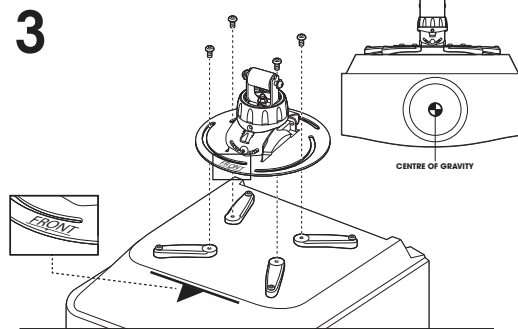

PPC 2500
Projector support

- (A) = 1x
- (B) = 1x
- (C) = 4x
- (D) = 2x
- (E) = 2x
- (F) = 3x
- (G) = 3x4
- (H) = 8x
- (I) = 4x
- (J) = 4x
- (K) = 1x

(GB) Subject to printing errors and technical amendments.
 (NL) Drukfouten en technische wijzigingen voorbehouden.
 (F) Sous réserve de fautes d'impression et de modifications techniques.
 (D) Für Druckfehler übernehmen wir keine Verantwortung. Technische Änderungen vorbehalten.
 (E) Reservados errores de imprenta y sujeta a modificaciones.
 (I) Con riserva di modifiche tecniche e di eventuali errori di stampa.
 (P) Reserva-se a ocorrência de galhas e de modificações técnicas.
 (H) Nyomdahibák és technikai változtatások joga fenntartva.
 (PL) Zastrzeżenie możliwości występowania błędów drukarskich i zmian technicznych.
 (RUS) Возможны ошибки при печати и технические модификации.

Mounting instructions
Montagevoorschrift
Instructions de montage
Montageanleitung
Guía de montaje
Istruzioni di montaggio
Instruções de montagem
Monteringsanvisning
Instrukcja montażu
Рекомендации по установке

Max. 25 kg / 55 lbs