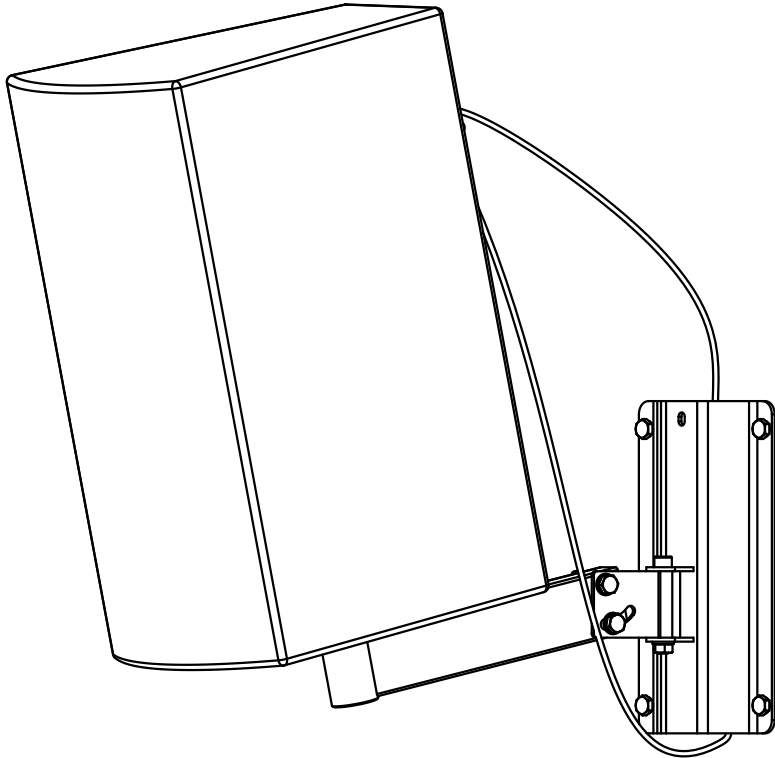

WICHTIGE INFORMATION
IMPORTANT INFORMATION

Aufgrund der gesetzlichen Bestimmungen (BGV-C1 §7 „Schutz gegen herabfallende Gegenstände“) müssen Lautsprecher zusätzlich zur Anbringung am Wandhalter mit einer Einrichtung wie z.B. einem Stahlseil (z.B. Adam Hall S53102B oder S53100) gegen Herabfallen gesichert werden.

On account of statutory regulations (BGV-C1 §7 „Protection against falling objects“), loudspeakers, in addition to being attached to a wall bracket, must be secured against falling with a device such as a wire rope (e.g., Adam Hall S53102B or S53100).