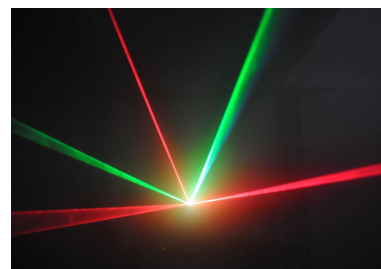

RF|Laser

RFV381RGB

Full color DMX Laser 200mW rood & 50mW groen & 450mW blauw

Deze lasers worden gemaakt door 's werelds grootste fabrikant van show lasers. Wij importeren deze lasers rechtstreeks van de fabriek en kunnen hierdoor concurrerende prijzen aanbieden.

U kunt deze laser in onze showroom bekijken (alleen op afspraak).

Deze RGB kleuren laser kan door de rode, groene en blauwe laser vrijwel alle kleuren van de regenboog maken.

Door de kleuren te mixen is het zelfs mogelijk om wit licht te maken.

Hij beschikt over meer dan 100 laser patronen.

De laser wordt bestuurd door de ingebouwde microfoon of door de AUTO functie.

Het is ook mogelijk om deze laser met DMX aan te sturen (9 kanalen).

Technical Info:

- 200mW rood 650nm
- 50mW groen 532nm
- 200mW blauw 405nm
- 450mW wit meng licht
- meer dan 100 laser effecten
- micro stappen motoren met grote openingshoek
- uniek blanking effect
- geluid besturing
- AUTO besturing
- DMX 3p XLR besturing 9 kanalen
- Master/Slave functie
- stroomverbruik 30W
- voeding 240V AC/50Hz
- gewicht 5,5kg
- afmetingen lxbxh 320 x 220 x 150 mm