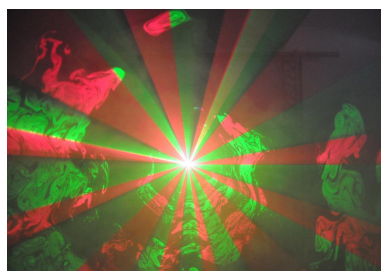

RF|Laser

RFV381RGB

Full color DMX Laser 200mW rood & 50mW groen & 450mW blauw

Deze lasers worden gemaakt door 's werelds grootste fabrikant van show lasers. Wij importeren deze lasers rechtstreeks van de fabriek en kunnen hierdoor concurrerende prijzen aanbieden.

U kunt deze laser in onze showroom bekijken (alleen op afspraak).

Deze RGB kleuren laser kan door de rode, groene en blauwe laser vrijwel alle kleuren van de regenboog maken.

Door de kleuren te mixen is het zelfs mogelijk om wit licht te maken.

Hij beschikt over meer dan 100 laser patronen.

De laser wordt bestuurd door de ingebouwde microfoon of door de AUTO functie.

Het is ook mogelijk om deze laser met DMX aan te sturen (9 kanalen).

Technical Info:

- 200mW rood 650nm
- 50mW groen 532nm
- 200mW blauw 405nm
- 450mW wit meng licht
- meer dan 100 laser effecten
- micro stappen motoren met grote openingshoek
- uniek blanking effect
- geluid besturing
- AUTO besturing
- DMX 3p XLR besturing 9 kanalen
- Master/Slave functie
- stroomverbruik 30W
- voeding 240V AC/50Hz
- gewicht 5,5kg
- afmetingen lxbxh 320 x 220 x 150 mm