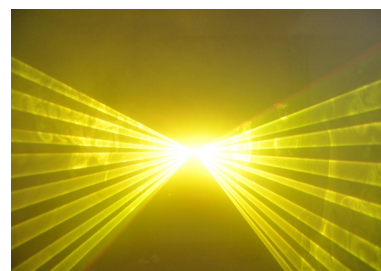

RF|Laser

RFV381RGB

Full color DMX Laser 200mW rood & 50mW groen & 450mW blauw

Deze lasers worden gemaakt door 's werelds grootste fabrikant van show lasers. Wij importeren deze lasers rechtstreeks van de fabriek en kunnen hierdoor concurrerende prijzen aanbieden.

U kunt deze laser in onze showroom bekijken (alleen op afspraak).

Deze RGB kleuren laser kan door de rode, groene en blauwe laser vrijwel alle kleuren van de regenboog maken.

Door de kleuren te mixen is het zelfs mogelijk om wit licht te maken.

Hij beschikt over meer dan 100 laser patronen.

De laser wordt bestuurd door de ingebouwde microfoon of door de AUTO functie.

Het is ook mogelijk om deze laser met DMX aan te sturen (9 kanalen).

Technical Info:

- 200mW rood 650nm
- 50mW groen 532nm
- 200mW blauw 405nm
- 450mW wit meng licht
- meer dan 100 laser effecten
- micro stappen motoren met grote openingshoek
- uniek blanking effect
- geluid besturing
- AUTO besturing
- DMX 3p XLR besturing 9 kanalen
- Master/Slave functie
- stroomverbruik 30W
- voeding 240V AC/50Hz
- gewicht 5,5kg
- afmetingen lxbxh 320 x 220 x 150 mm