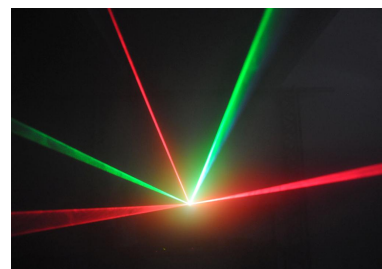

RF | Laser

RFV380RGB

Full color DMX Laser 100mW rood & 30mW groen & 230mW blauw

Deze lasers worden gemaakt door 's werelds grootste fabrikant van show lasers. Wij importeren deze lasers rechtstreeks van de fabriek en kunnen hierdoor concurrerende prijzen aanbieden.

U kunt deze laser in onze showroom bekijken (alleen op afspraak).

Deze RGB kleuren laser kan door de rode, groene en blauwe laser vrijwel alle kleuren van de regenboog maken.

Door de kleuren te mixen is het zelfs mogelijk om wit licht te maken.

Hij beschikt over meer dan 100 laser patronen.

De laser wordt bestuurd door de ingebouwde microfoon of door de AUTO functie.

Het is ook mogelijk om deze laser met DMX aan te sturen (9 kanalen).

Technical Info:

- 100mW rood 650nm
- 30mW groen 532nm
- 100mW blauw 405nm
- 230mW wit meng licht
- meer dan 100 laser effecten
- micro stappen motoren met grote openingshoek
- uniek blanking effect
- geluid besturing
- AUTO besturing
- DMX 3p XLR besturing 9 kanalen
- Master/Slave functie
- stroomverbruik 30W
- voeding 240V AC/50Hz
- gewicht 5,5kg
- afmetingen lxbxh 320 x 220 x 150 mm