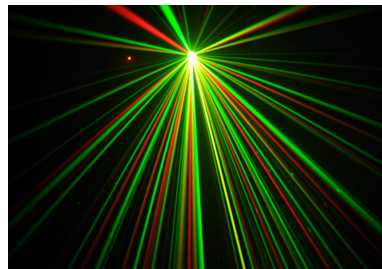

## **Sterren DMX Laser Movinghead effect RGY 50mW groen & 100mW rood & 150mW geel**

Deze lasers worden gemaakt door 's werelds grootste fabrikant van show lasers. Wij importeren deze lasers rechtstreeks van de fabriek en kunnen hierdoor concurrerende prijzen aanbieden.

U kunt deze laser in onze showroom bekijken (alleen op afspraak).

Deze laser heeft een groene en rode laser en geeft een sterren hemel effect met 1000 stralen.

Door het movinghead effect kan de hele bundel bewegen als een movinghead.