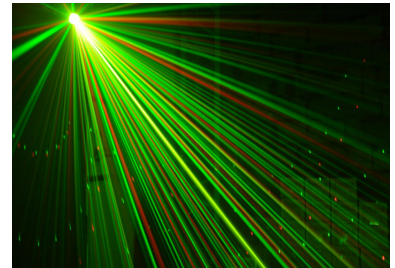

## **Sterren DMX Laser Movinghead effect RGY 50mW groen & 100mW rood & 150mW geel**

Deze lasers worden gemaakt door 's werelds grootste fabrikant van show lasers. Wij importeren deze lasers rechtstreeks van de fabriek en kunnen hierdoor concurrerende prijzen aanbieden.

U kunt deze laser in onze showroom bekijken (alleen op afspraak).

Deze laser heeft een groene en rode laser en geeft een sterren hemel effect met 1000 stralen.

Door het movinghead effect kan de hele bundel bewegen als een movinghead.