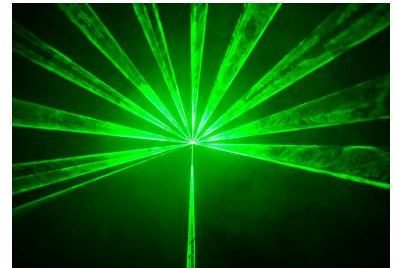

RF | Laser

RF105G

Enkele DMX Laser 50mW groen

Deze lasers worden gemaakt door 's werelds grootste fabrikant van show lasers. Wij importeren deze lasers rechtstreeks van de fabriek en kunnen hierdoor concurrerende prijzen aanbieden.

U kunt deze laser in onze showroom bekijken (alleen op afspraak).

Deze laser heeft een groene laser met meer dan 300 laser effecten. De laser wordt bestuurd door de ingebouwde microfoon of door de AUTO functie en heeft meer dan 100 geavanceerde programma's . Het is ook mogelijk om deze laser met DMX aan te sturen (7 kanalen).

Technical Info:

- 50mW groen 532nm DPSS laser
- meer dan 300 laser effecten
- meer dan 100 programma's
- micro stappen motoren met grote openingshoek
- geluid besturing
- AUTO besturing
- DMX 3p XLR besturing 7 kanalen
- Master/Slave functie
- stroomverbruik 20W
- voeding 240V AC/50Hz
- gewicht 3,1kg
- afmetingen lxbxh 240 x 220 x 140 mm