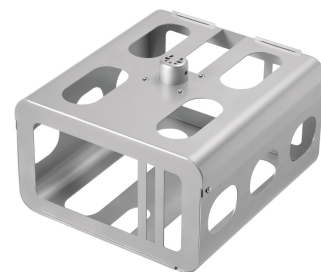

PPA 320 Projector anti-diefstalbehuizing

De PPA 310 is een anti-diefstal behuizing voor kleine-middelgrote projectoren, terwijl de PPA 320 is ontworpen voor grotere projectoren. Beide bieden een maximale bescherming van projectoren in scholen en in openbare omgevingen. De behuizingen zijn speciaal ontworpen om diefstal van gemonteerde projectors te voorkomen. Max. projectoraafmeting 510 x 460 x 180 mm (B x D x H)

PPA 320 Projector anti-diefstalbehuizing

Specificaties

Hoogte	323
Breedte	539
Diepte	515
Artikelnummer (SKU)	7093204
EAN enkele doos	8712285322723
Kleur	Zilver
Certificeringen	TAA
Garantie	5 jaar

VOGEL'S HOLDING BV (©)