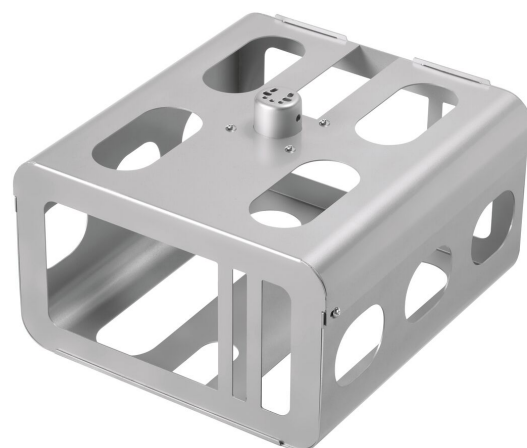

PPA 320 Projector anti-diefstalbehuizing

De PPA 310 is een anti-diefstal behuizing voor kleine-middelgrote projectoren, terwijl de PPA 320 is ontworpen voor grotere projectoren. Beide bieden een maximale bescherming van projectoren in scholen en in openbare omgevingen. De behuizingen zijn speciaal ontworpen om diefstal van gemonteerde projectors te voorkomen. Max. projectoraafmeting 510 x 460 x 180 mm (B x D x H)

PPA 320 Projector anti-diefstalbehuizing

Specificaties

Hoogte	323
Breedte	539
Diepte	515
Artikelnummer (SKU)	7093204
EAN enkele doos	8712285322723
Kleur	Zilver
Certificeringen	TAA
Garantie	5 jaar

VOGEL'S HOLDING BV (©)