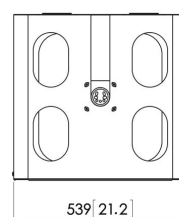

PPA 320 Projector anti-diefstalbehuizing

De PPA 310 is een anti-diefstal behuizing voor kleine-middelgrote projectoren, terwijl de PPA 320 is ontworpen voor grotere projectoren. Beide bieden een maximale bescherming van projectoren in scholen en in openbare omgevingen. De behuizingen zijn speciaal ontworpen om diefstal van gemonteerde projectors te voorkomen. Max. projectoraafmeting 510 x 460 x 180 mm (B x D x H)

PPA 320 Projector anti-diefstalbehuizing

Specificaties

Hoogte	323
Breedte	539
Diepte	515
Artikelnummer (SKU)	7093204
EAN enkele doos	8712285322723
Kleur	Zilver
Certificeringen	TAA
Garantie	5 jaar

VOGEL'S HOLDING BV (©)