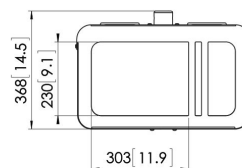

PPA 320 Projector anti-diefstalbehuizing

De PPA 310 is een anti-diefstal behuizing voor kleine-middelgrote projectoren, terwijl de PPA 320 is ontworpen voor grotere projectoren. Beide bieden een maximale bescherming van projectoren in scholen en in openbare omgevingen. De behuizingen zijn speciaal ontworpen om diefstal van gemonteerde projectors te voorkomen. Max. projectoraafmeting 510 x 460 x 180 mm (B x D x H)

PPA 320 Projector anti-diefstalbehuizing

Specificaties

Hoogte	323
Breedte	539
Diepte	515
Artikelnummer (SKU)	7093204
EAN enkele doos	8712285322723
Kleur	Zilver
Certificeringen	TAA
Garantie	5 jaar

VOGEL'S HOLDING BV (©)