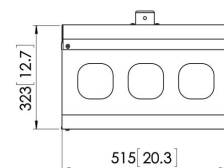

PPA 320 Projector anti-diefstalbehuizing

De PPA 310 is een anti-diefstal behuizing voor kleine-middelgrote projectoren, terwijl de PPA 320 is ontworpen voor grotere projectoren. Beide bieden een maximale bescherming van projectoren in scholen en in openbare omgevingen. De behuizingen zijn speciaal ontworpen om diefstal van gemonteerde projectors te voorkomen. Max. projectoraafmeting 510 x 460 x 180 mm (B x D x H)

PPA 320 Projector anti-diefstalbehuizing

Specificaties

Hoogte	323
Breedte	539
Diepte	515
Artikelnummer (SKU)	7093204
EAN enkele doos	8712285322723
Kleur	Zilver
Certificeringen	TAA
Garantie	5 jaar

VOGEL'S HOLDING BV (©)