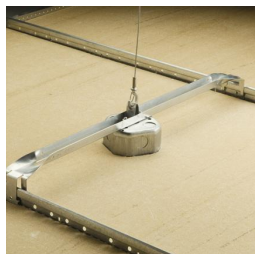

# CADDY® SPEED LINK SLK met haak – SLK15L2 (196509)

- Een compleet systeem, inclusief kabel, kabelklem en voorgemonteerde haak
- De haak past in een hele reeks CADDY® bevestigingsklemmen
- Bevestiging aan een constructie gebeurt eenvoudigweg door een lus te maken met de kabel omheen de aanwezige balken en de haak vervolgens aan de kabel in te haken
- Eenvoudig te verwijderen voor bijvoorbeeld onderhoudswerkzaamheden
- Voorzien van een verende sluiting voor een veilig eindresultaat
- Stop de kabel door het montagegat en gebruik de haak als een eindstop
- Ook leverbaar in een Y configuratie met haken

Onderdeelnummer	SLK15L2
Artikel nummer	196509
Material	Staal Polypropyleen Zinklegering
Finish	Electrolytisch verzinkt
Veiligheidsfactor bij statische belasting	5:1
Kabel diameter	1,5 mm
Kabel lengte	2 m
A	48 mm
B	18 mm
C	4,5 mm
Hoogte (H)	55 mm
Breedte (W)	19 mm
Dikte (T)	12,5 mm
Angle (a)	90° Max
Statische belasting (F)	195 N
Certificeringen	cULus