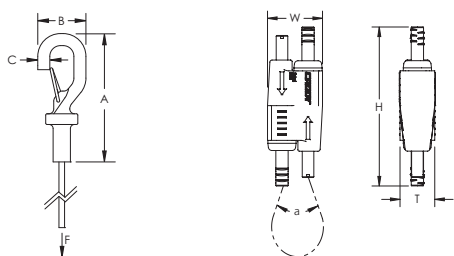

# CADDY® SPEED LINK SLK met haak – SLK15L2 (196509)

- Een compleet systeem, inclusief kabel, kabelklem en voorgemonteerde haak
- De haak past in een hele reeks CADDY® bevestigingsklemmen
- Bevestiging aan een constructie gebeurt eenvoudigweg door een lus te maken met de kabel omheen de aanwezige balken en de haak vervolgens aan de kabel in te haken
- Eenvoudig te verwijderen voor bijvoorbeeld onderhoudswerkzaamheden
- Voorzien van een verende sluiting voor een veilig eindresultaat
- Stop de kabel door het montagegat en gebruik de haak als een eindstop
- Ook leverbaar in een Y configuratie met haken

Onderdeelnummer	SLK15L2
Artikel nummer	196509
Material	Staal Polypropyleen Zinklegering
Finish	Electrolytisch verzinkt
Veiligheidsfactor bij statische belasting	5:1
Kabel diameter	1,5 mm
Kabel lengte	2 m
A	48 mm
B	18 mm
C	4,5 mm
Hoogte (H)	55 mm
Breedte (W)	19 mm
Dikte (T)	12,5 mm
Angle (a)	90° Max
Statische belasting (F)	195 N
Certificeringen	cULus

<b>Onderdeelnummer</b>	<b>SLK15L2</b>
Standaard verp. eenh.	20 pc
UPC	78285680147
EAN-13	8711893137514

cULus is een geregistreerd keurmerk van UL LLC. UL, UR, cUL, cUR, cULus and cURus are registered certification marks of UL LLC.