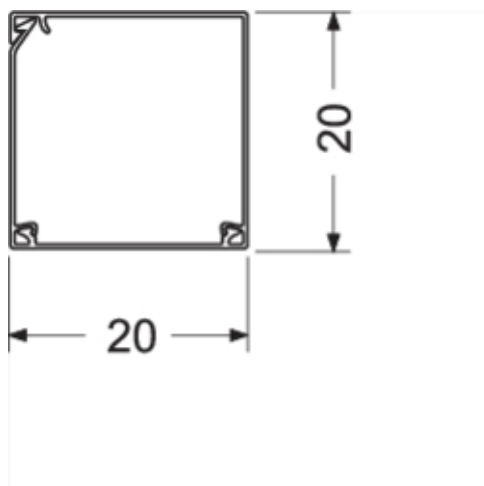

LFR rolkanaal 20020 (rol van 20m) helderwit

LFR2002009010T2

Technische eigenschappen

Bestandsdeel	PVC
Kanaalhoogte	20 mm
Kanaalbreedte	20 mm
Lengte in mm	20000 mm
Kleur	helderwit
RAL kleurnummer	9010
Kanaalverbinding	geen koppeling
Inwendige dwarsdoorsnede	342 mm ²
Leidingbezetting 11mm \varnothing (3x 1,5 mm ² of 3x 2,5 mm ²) met/zonder inbouwcomponenten	1
Beschermfolie	nee