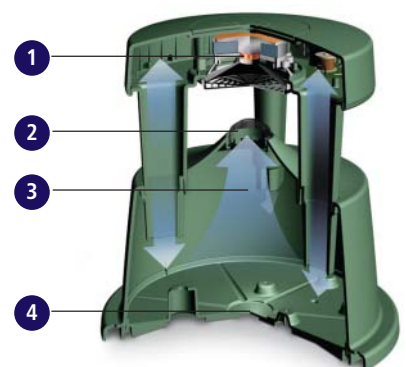

Meer geluidsdekking met minder luidsprekers. Door zijn innovatieve ontwerp biedt de 360P-II luidspreker 360° geluidsdekking, waardoor minder exemplaren nodig zijn dan bij veel conventionele in de grond geplaatste luidsprekers. Het geluid wordt zowel horizontaal als verticaal gelijkmatig gespreid, zodat de luisterervaring voor staande en zittende luisteraars hetzelfde is.

Het geluid dat u wilt. De duurzaamheid die u nodig hebt. Dankzij de zware kast en de geavanceerde driver van composiet is de FreeSpace™ 360P-II luidspreker uitzonderlijk duurzaam en betrouwbaar. Het model is bestand tegen zand, sneeuw, regen, zout en temperaturen van 70°C tot -40°C. Het doorstaat de zoute-misttest 66% langer dan vereist volgens de strenge scheepvaartnorm. De luidspreker wordt bovendien geleverd met een 5-jarige overdraagbare garantie.

1. 1 Omlaag gerichte BOSE® weerbestendige 11,4 cm driver met volledig frequentiebereik, geschikt voor alle seizoenen.
2. 2 Kegelvormige poort die het geluid naar de omgeving weerkaatst voor een heldere, gelijkmatige weergave.
3. 3 Centraal geplaatste poort voor verbeterde laagtonenweergave.
4. 4 Voet met drie montageopeningen voor stabiliteit en veiligheid bij montage op een oppervlak of in de grond.