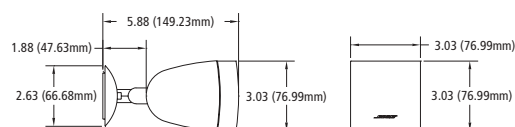

FreeSpace 3-II surface-mount cube speaker

For more information: pro.bose.com

BOSE®
Better sound through research®