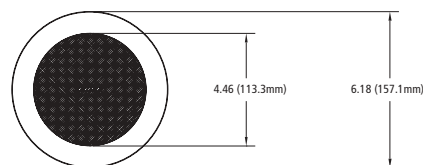

FreeSpace 3-II flush-mount satellite speaker