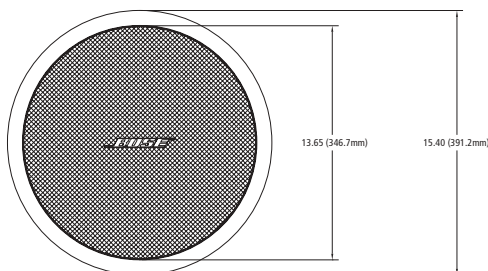

ACCESSOIRES

Installatieplaat voor eenvoudige installatie in vaste plafonds.

Ophangmontageset voor eenvoudige installatie in ruimtes met een open plafond.

Tegelbrug voor eenvoudige installatie in systeemplafonds.

Opbouwmontageset voor eenvoudige installatie van de BOSE® FreeSpace™ 3 ACOUSTIMASS® module op vaste plafonds en wanden.

FreeSpace 3-II ACOUSTIMASS module (FS3B)