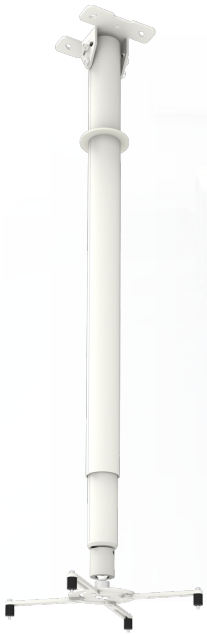

L5: 930 - 1580 mm

002.2470 L5, WIT 9010, traploos verstelbaar 93 - 158 cm, met universele bracket

Nagenoeg iedere projector kan worden opgehangen met de SmartMetals projectorbeugels. De buizensets zijn verkrijgbaar in diverse standaard lengtes die, behoudens de korte versies, traploos in hoogte verstelbaar zijn. Daarnaast beschikken de verstelbare sets over een kantelfunctie in de plafondkop en een geïntegreerde valbeveiliging die ervoor zorgt dat de buizen niet onverhoopt los van elkaar kunnen raken. De projectorbeugels, voorzien van een kogelgewricht, kunnen zonder gereedschap worden gemonteerd. De bracket met gemonteerde projector kan vervolgens aan dit kogelgewricht worden bevestigd en in alle richtingen worden afgesteld. Dankzij de sleufgaten in de plafondkop is een eenvoudige montage mogelijk.

L5: 930 - 1580 mm

Technische specificaties

Minimale lengte: 930 mm
Maximale lengte: 1580 mm
Gewicht: 4.55 kg
Kleur: Wit
Maximale belasting: 25 kg
Hoogteverstelling: Handmatig

Bracket/interface: Inclusief
Type bracket/interface: Universeel
Rotatie: 360°
Bereik bracket/interface: Max. 385 mm Ø
Kantelfunctie: +20° tot -20°
Kabeldoorvoer: 20 mm Ø