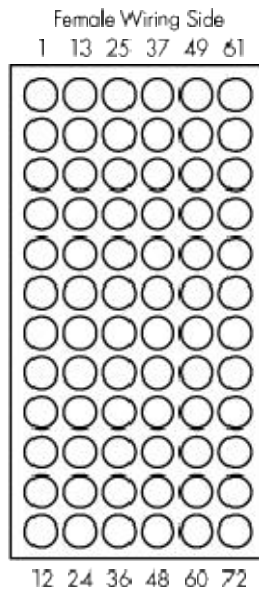

## RECHTHOEKIG – AUDIOSTEKER -SYSTEEM 72 POLIG

Gescheiden massa tot 24 kanalen

Kanaal No.	Heet +	Koud -	Massa (scherm)
1	1	2	3
2	4	5	6
3	7	8	9
4	10	11	12
5	13	14	15
6	16	17	18
7	19	20	21
8	22	23	24
9	25	26	27
10	28	29	30
11	31	32	33
12	34	35	36
13	37	38	39
14	40	41	42
15	43	44	45
16	46	47	48
17	49	50	51
18	52	53	54
19	55	56	57
20	58	59	60
21	61	62	63
22	64	65	66
23	67	68	69
24	70	71	72