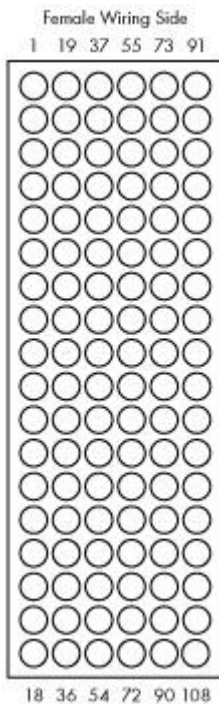

RECHTHOEKIG – AUDIOSTEKER -SYSTEEM 108 POLIG

Gescheiden massa tot 32 kanalen

Kanaal No.	Heet +	Koud -	Massa (scherm)
1	1	2	3
2	4	5	6
3	7	8	9
4	10	11	12
5	13	14	15
6	16	17	18
7	19	20	21
8	22	23	24
9	25	26	27
10	28	29	30
11	31	32	33
12	34	35	36
13	37	38	39
14	40	41	42
15	43	44	45
16	46	47	48

Kanaal No.	Heet +	Koud -	Massa (scherm)
17	49	50	51
18	52	53	54
19	55	56	57
20	58	59	60
21	61	62	63
22	64	65	66
23	67	68	69
24	70	71	72
25	73	74	75
26	76	77	78
27	79	80	81
28	82	83	84
29	85	86	87
30	88	89	90
31	91	92	93
32	94	95	96