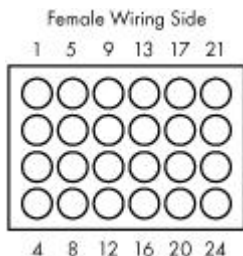

VIERKANT – AUDIOSTEKER -SYSTEEM 24 POLIG

Gescheiden massa tot 8 kanalen

Kanaal No.	Heet +	Koud -	Massa (scherm)
1	1	5	9
2	13	17	21
3	2	6	10
4	14	18	22
5	3	7	11
6	15	19	23
7	4	8	12
8	16	20	24

LET OP!
NIEUWE PEN BEZETTING VAN RETOURSIGNALLEN