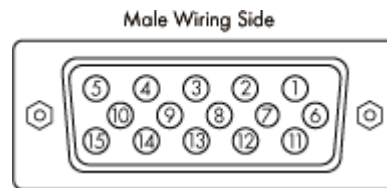

## VGA steker 15 pol. HD IBM PC standaard:

Pen No.	RGB-Signaal (analoog)	YCbCr-Signal
1	Rood	Cr
2	Groen óf Sync-op-Groen	Y
3	Blauw	Cb
4	Massa	
5	Massa	
6	Rood Massa	Cr-Massa
7	Groen Massa	Y-Massa
8	Blauw Massa	Cb-Massa
9	Niet in gebruik	
10	Sync.-Signaal-Massa	
11	SCART Sync	Sync
12	Bidirektionele DATA (SDA)*	
13	Horizontaal-Sync óf Komposiet-Sync	
14	Vertikaal-Sync	
15	Data*	

### Signalnivo

Videosignaal: 0,7 Vp-p (analoog)

Sync signaal: TTL nivo

\* alleen RGB 1-Ingang