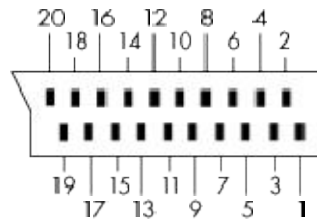

## SCARTSTEKER 20 polig incl. RGB video:

Kanaal	Heet +	Massa (scherm)
Audio In Links	6	4
Audio In Rechts	2	4
Video In	20	18
Audio Uit Links	3	4
Audio Uit Rechts	1	4
Video Uit	19	17
Video In Rood	15	13
Video In Groen	11	9
Video In Blauw	7	5
Input blanking	16	18
DC12V Signaal voor VCR	8	14
Data-Lijn No.1	12	14
Data-Lijn No.2	10	14

Female bedrading kant

8:	schakelspanning	“0” = 0 - 2V “0” = TV-ontvangst bij ingangsweerstand > 10 kohm en < 2nF	“1” = 9,5 – 12V “1” = perifirie
16:	blanking-signaal	“0” = 0 – 0,4V RI = 75 ohm	“1” = 1 – 3V “1” = blanking
21:	steker afscherming en/óf massa		