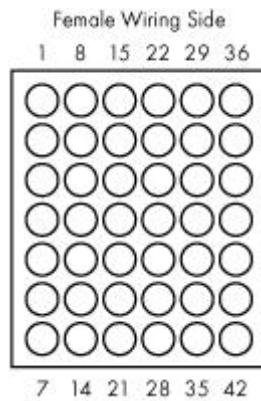

RECHTHOEKIG – AUDIOSTEKER -SYSTEEM 42 POLIG

Gescheiden massa tot 12 kanalen

| Kanaal No. | Heet + | Koud - | Massa (scherm) |
|------------|--------|--------|----------------|
| 1 | 1 | 2 | 3 |
| 2 | 4 | 5 | 6 |
| 3 | 7 | 8 | 9 |
| 4 | 10 | 11 | 12 |
| 5 | 13 | 14 | 15 |
| 6 | 16 | 17 | 18 |
| 7 | 19 | 20 | 21 |
| 8 | 22 | 23 | 24 |
| 9 | 25 | 26 | 27 |
| 10 | 28 | 29 | 30 |
| 11 | 31 | 32 | 33 |
| 12 | 34 | 35 | 36 |