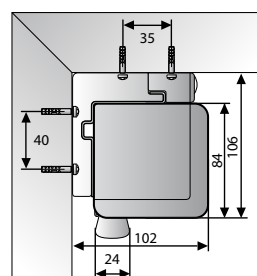

**Hoge kwaliteit met veerbediening**

**Easy Install met kunststof montage beugels**

**Driehoekige onderbalk**

ACCESSOIRES  
P 98

◀ 120° 1.0    ▶ 100° 1.1    ▶ 70° 1.5    ▶ 60° 2.4

**PROSCREEN**

Beeld-verhouding	Scherm-formaat H x B cm	Zichtmaat H x B cm	Nominaal Diagonaal		Kokerlengte (RAL 9016) mm	Netto Gewicht kg	Doeksoorten			
			cm	inches			Matwit artikelnummer	High Contrast artikelnummer	Datalux artikelnummer	High Power® artikelnummer
<b>4:3</b>	138 x 180	126 x 168	210	83"	1914	11	10200016	10200130	10200030	10200018
	153 x 200	143 x 190	238	94"	2134	13	10200008	10200131	10200031	10200020
	168 x 220	158 x 210	263	103"	2334	15	10200123	10200132	10200124	10200125
	183 x 240	173 x 230	288	113"	2534	16	10200009	10200133	10200032	10200022
	213 x 280	203 x 270	338	133"	2934	19	10200005	10200134	10200034	
<b>16:9</b>	102 x 180	95 x 168	193	76"	1914	11	10200152	10200135	10200153	10200157
	117 x 200	107 x 190	218	86"	2134	12	10200035	10200136	10200036	10200158
	128 x 220	118 x 210	241	95"	2334	15	10200126	10200137	10200127	10200159
	139 x 240	129 x 230	264	104"	2534	15	10200023	10200138	10200029	10200160
	162 x 280	152 x 270	310	122"	2934	18	10200090	10200139	10200091	
<b>16:10</b>	115 x 180	105 x 168	217	85"	1914	11	10200161		10200140	10200145
	129 x 200	119 x 190	224	88"	2134	12	10201062		10200141	10200146
	141 x 220	131 x 210	248	97"	2334	15	10201068		10200142	10200147
	154 x 240	144 x 230	271	107"	2534	16	10201061		10200143	10200148
	179 x 280	169 x 270	318	125"	2934	18	10201069		10200144	10200149
<b>1:1</b>	160 x 160	151 x 151			1714	10	10200001		10200026	10200011
	180 x 180	173 x 173			1914	12	10200002		10200027	10200013
	200 x 200	195 x 195			2134	14	10200004		10200028	10200015
	220 x 220	215 x 215			2334	15	10200121		10200122	10200150
	240 x 240	235 x 235			2534	17	10200006		10200033	10200151